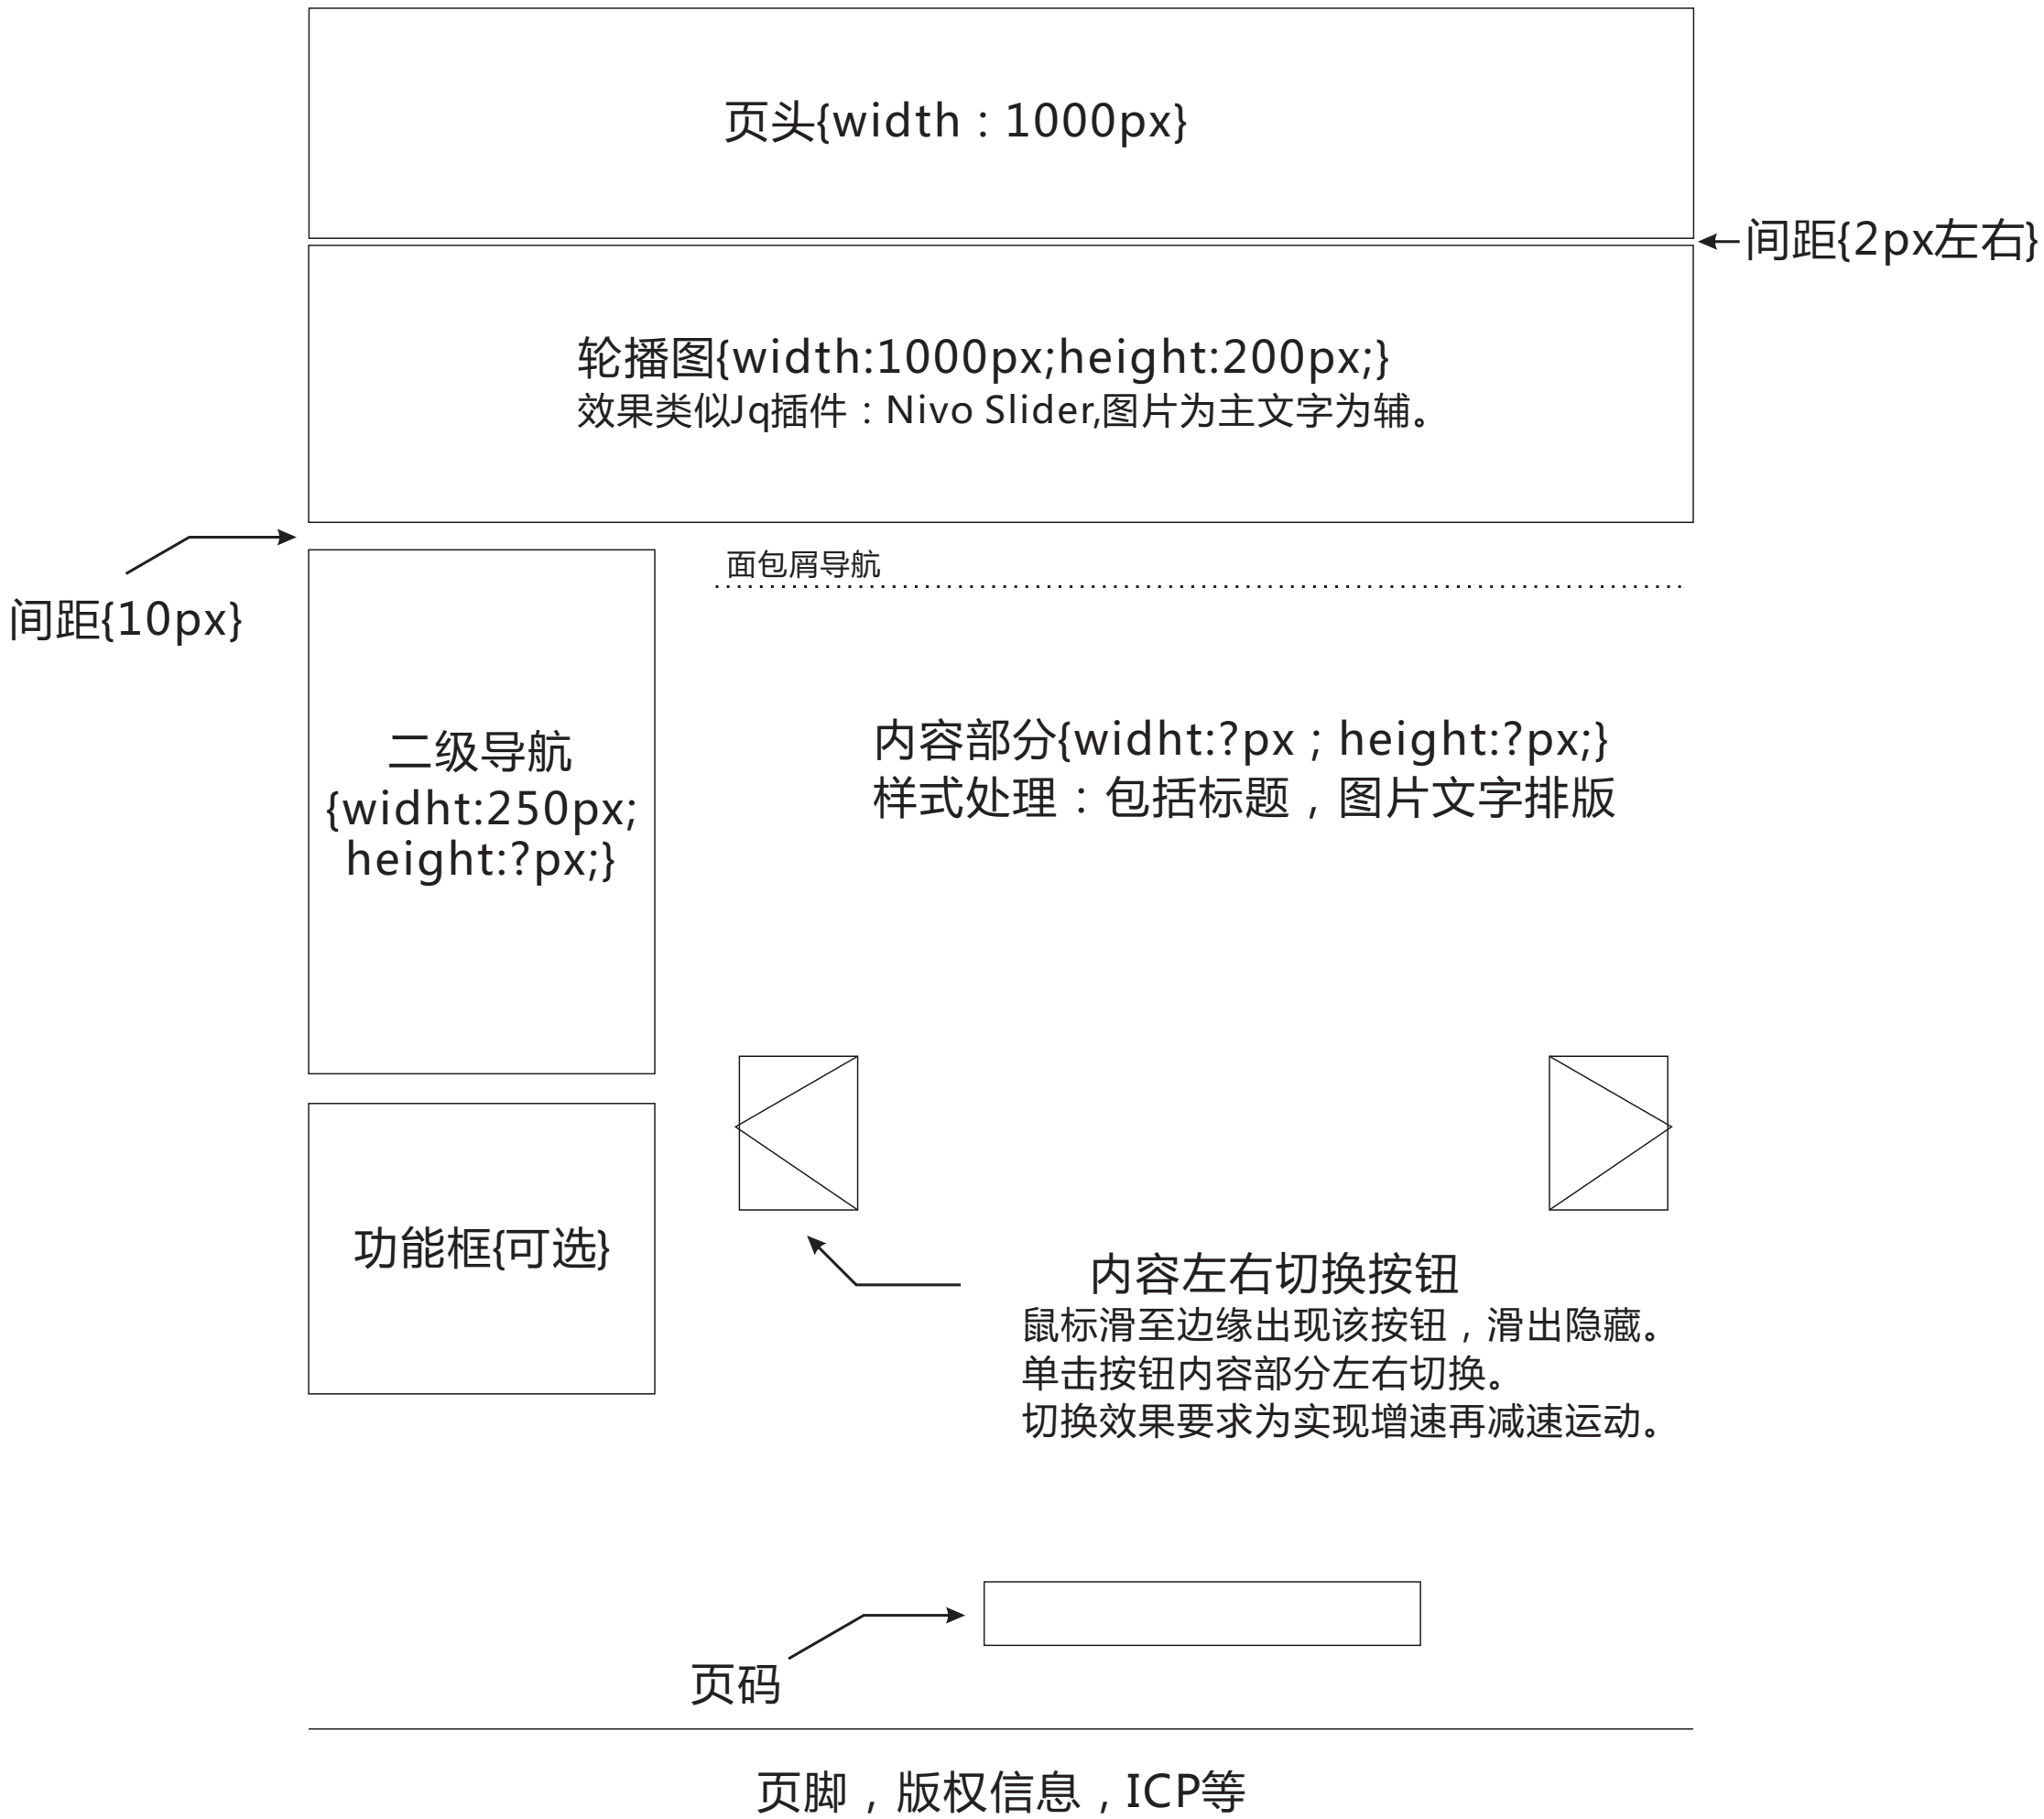

[关于DTSL]页面排版设计草稿

[产品中心]页面排版设计草稿

页头{width : 1000px}

轮播图{width:1000px;height:200px;}
效果类似Jq插件 : Nivo Slider,图片为主文字为辅。

←间距{2px左右}

间距{10px}

折叠导航
{width:250px;
height:?px;}

功能框{可选}

面包屑导航

头型	全部	圆头	大沉头	小沉头	平头				
材质	全部	碳钢	铝合金	不锈钢					
铆接板厚	全部	1-5mm	5-10mm	10-15mm	15-20mm				
规格*尺寸	全部	M3*14	M4*20	M5*22	M6*35	M3*14	M3*14	M3*14	M3*14

已选择 : 碳钢 X 10-15mm X M6*35 X

产品图片	产品图片	产品图片
文字	文字	文字

产品图片	产品图片	产品图片
文字	文字	文字